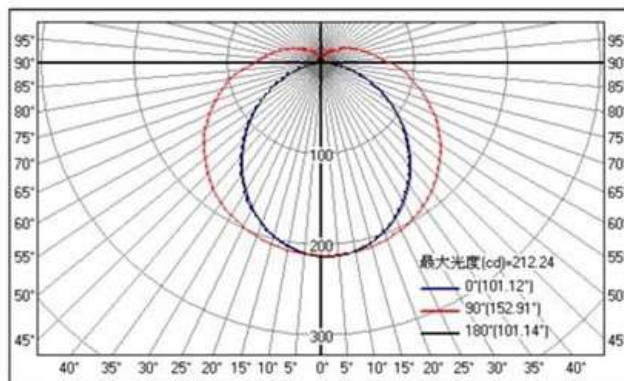

高效能
high efficiency

T8 LED 燦光燈管

2尺 6W / 4尺 12W

特性：

1. 光效 >165 lm/W，比傳統T8 4尺 20W燈管再省電>40%
2. 超低閃爍，FP ≤2% & FI≤0.02
3. TAF實測6000小時，光衰~1%
4. 額定壽命可達50,000小時
5. 電源驅動模組內藏/雙端單PIN入電 /非調光型全塑LED燈管
6. 接線方式

型號	GST8-2F57K-6W	GST8-2F40K-6W	GST8-4F57K-12W	GST8-4F40K-12W
適用電壓	AC100V~240V ± 10%, 50Hz/60Hz			
消耗功率	6.0W±10%		12W±10%	
功率因素	PF > 0.9			
色溫	5700K±5%	4000K±5%	5700K±5%	4000K±5%
光通量	1000 Lm (min)	1000 Lm(min)	2000 Lm(min)	2000 Lm (min)
演色性	Ra > 80			
光束角	270°			
材質	PC塑料			
工作溫度	-20°C ~ +40°C			
重量	75g		130g	
尺寸	(D)Φ26x(L)580mm ±5%		(D)Φ26x(L)1198mm ±5%	