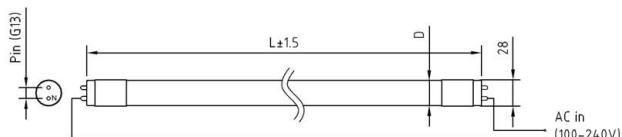

高效能
high efficiency

T8 LED 燦光燈管

2尺 6W / 4尺 12W

特性：

1. 光效 >165 lm/W，比傳統T8 4尺 20W燈管再省電>40%
2. 超低閃爍，FP ≤2% & FI≤0.02
3. TAF實測6000小時，光衰~1%
4. 額定壽命可達50,000小時
5. 電源驅動模組內藏/雙端單PIN入電 /非調光型全塑LED燈管
6. 接線方式

型號	GST8-2F57K-6W	GST8-2F40K-6W	GST8-4F57K-12W	GST8-4F40K-12W
適用電壓	AC100V~240V ± 10%, 50Hz/60Hz			
消耗功率	6.0W±10%		12W±10%	
功率因素	PF > 0.9			
色溫	5700K±5%	4000K±5%	5700K±5%	4000K±5%
光通量	1000 Lm (min)	1000 Lm(min)	2000 Lm(min)	2000 Lm (min)
演色性	Ra > 80			
光束角	270°			
材質	PC塑料			
工作溫度	-20°C ~ +40°C			
重量	75g		130g	
尺寸	(D)Φ26x(L)580mm ±5%		(D)Φ26x(L)1198mm ±5%	