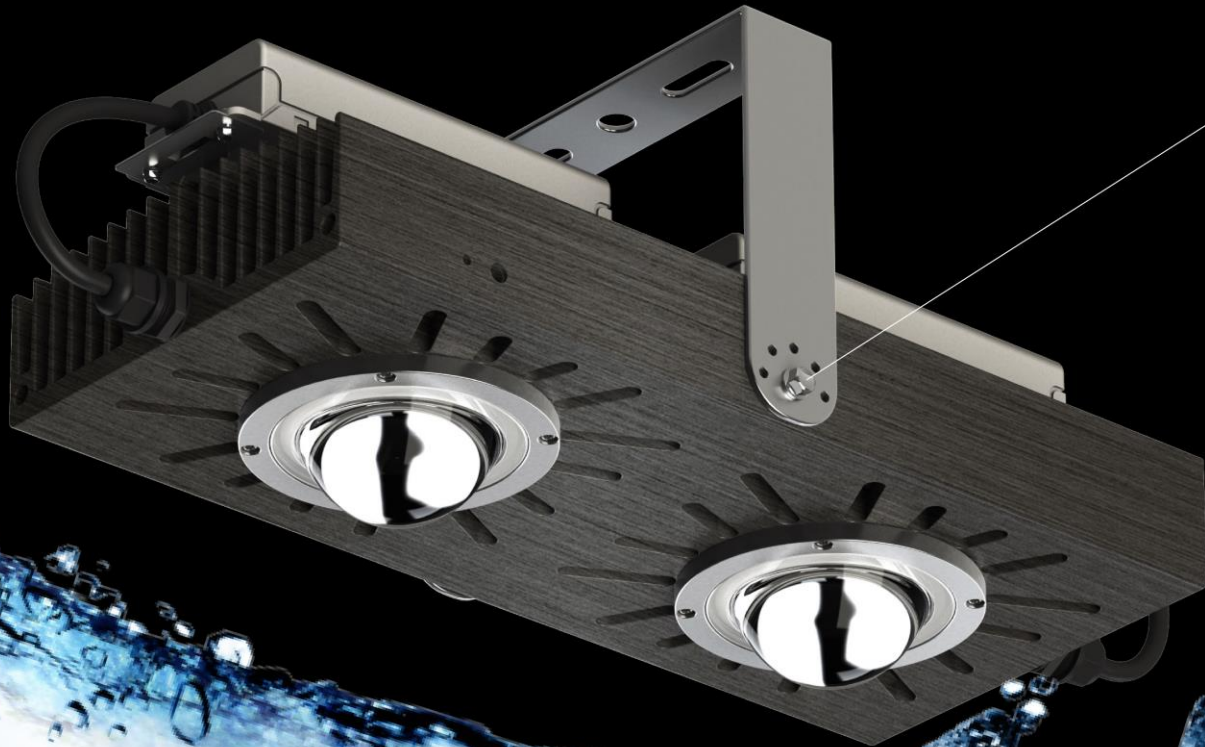

IP68防水等級

全系列燈具皆使用不鏽鋼
SUS304等級支架及螺絲，
經久耐用不會生鏽。
防水機構使用二道耐候性矽
膠防護，防水更放心。