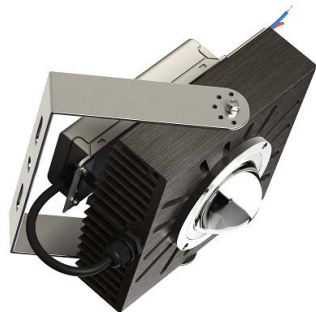

光效: 166lm/w±10%

光通量: 9960/12450lm±10%

瓦數: 100/120±5w

光效: 166lm/w±10%

光通量: 16600/19920lm±10%

瓦數: 150/180±5w

光效: 162lm/w±10%

光通量: 24300/29160lm±10%

瓦數: 200/240/300±5w

光效: 157/152/143lm/w±10%

光通量: 31400/36480/42900lm±10%

* 部分數據為推算僅供參考，詳細以規格書為準

60~300w 天井/投射兩用燈

60/75W

100/120W

150W/180W

面對再高環境也能保有優異的穿透力表現

60°

適用範圍7至15米

超遠距鏡頭

高亮度、高穿透性，投射範圍更高更遠

30°

適用範圍15米以上

IP68防水等級