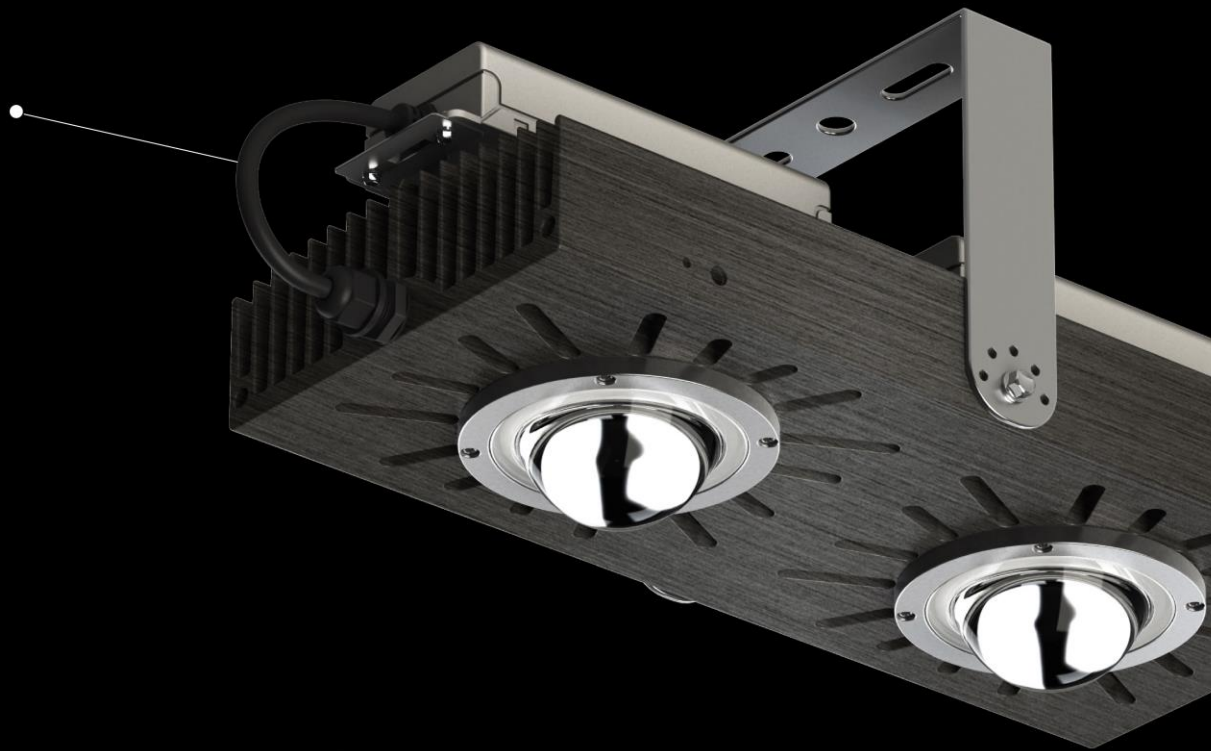

一線到底接法

芯片到電源全部一線到底，
不需再外部二次接線，外型
更簡潔、美觀。